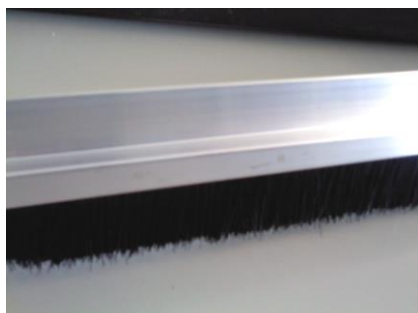

BROSSOL est là et le rongeur ne passera pas !

BROSSOL®-Rod